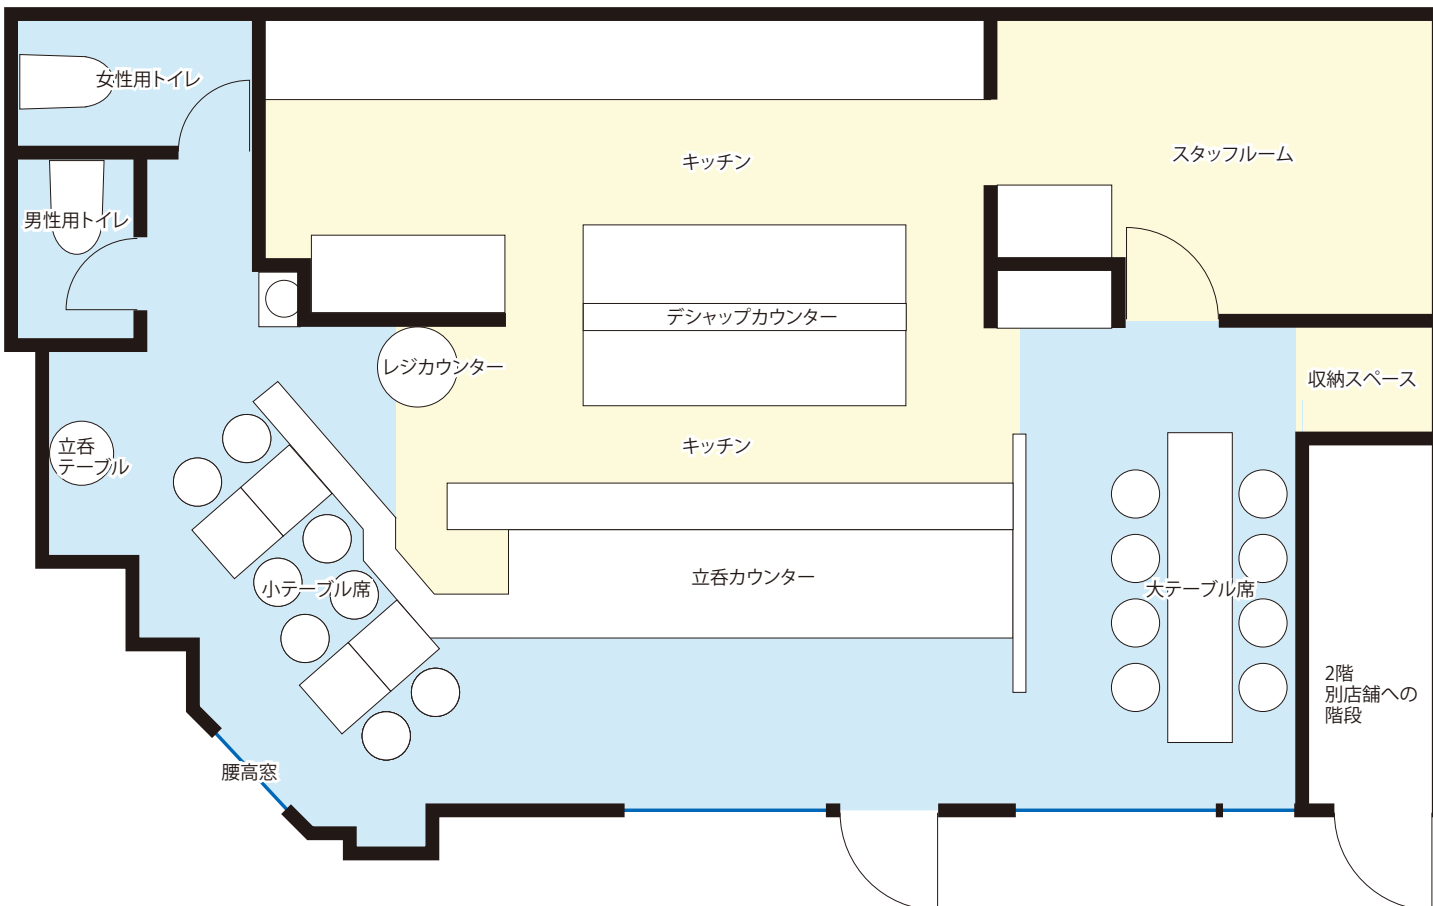

■ TISレポート

「色々な人に気軽に楽しんで欲しい」とのオーナー様の意向を汲んで施工をさせて頂きました。シンプルでありつつ、どこか温かみのある空間に。看板メニューの焼売は下ごしらえや蒸すのにスペースが必要です。それゆえ、表のキッチンと奥の厨房スペースをデシャップカウンターで繋いで機能性を高めています。

Total Kitchen

Tel:06-6632-5851 (代)

Total Interior Service

Tel:06-6927-8131

満ち汐のロマンス

MICHISHIO NO ROMANCE

■ 店舗レイアウト

お客様から見えるキッチン前室では盛り付けを行うため作業台を広めに

コンロやフライヤーなど調理器具が効率よく配置された奥のキッチン

レトロな雰囲気を演出するアクリル製のサイン

加工や収まりに難易度の高いヘキサゴンタイルを一面に