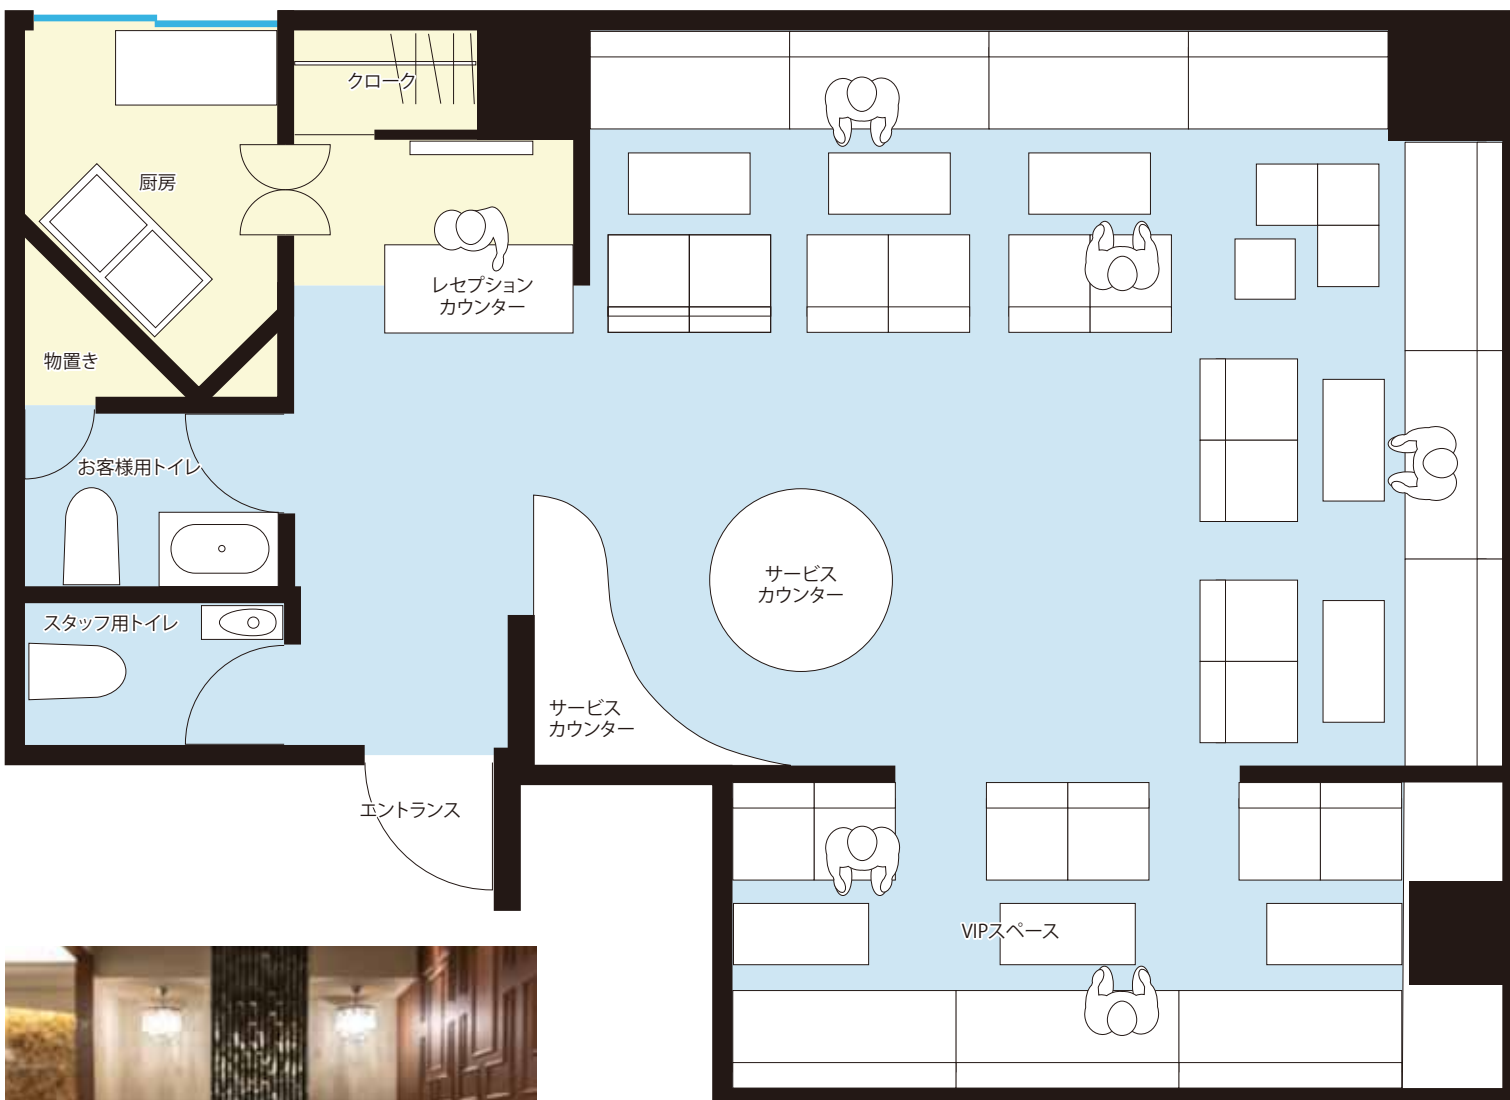

懐かしい雰囲気と洗練された空間がクラブでの癒やしのひとときを彩る

■ レセプションからホール全体を
ホール中央には円形のサービスカウンターを置いて、お客様からのオーダーにスムーズに応えることができる使いやすいレイアウトに

■ レセプションのロゴを象ったミラー
銀引き加工で店名ロゴを印象的に浮かび上がらせる

■ サイドウォール
磨き上げられた壁面にイルミネーションが映える

■ VIPスペース
落ち着いたウォールナット調のサイドウォールで重厚感を醸し出す

■ 奥のソファ席から
シャンデリアとガラスビーズウォールの光が重なりあって美しい

■ クラブ S

住所 大阪市北区堂島1-2-23 田園ビル3F
電話 06-6485-7877

■ TIS レポート

北新地ならではの煌びやかな空気感を演出することが再重要ポイント。ゴージャスな光で女の子たちを艶やかに魅せるシャンデリア、ソファの快適なテクスチャーなど綿密な打ち合わせを繰り返し、可能な限りお客様の要望に合わせてコーディネートしてまいりました。

Total Kitchen

Tel:06-6632-5851 (代)

Total Interior Service

Tel:06-6927-8131

■ 店舗レイアウト

■ 飲み物を引き立てる落ち着いた色調の大理石を使ったテーブル

■ ガラスビーズウォールの光でお客様を綺麗ひやかにお出迎え

■ これから始まる時間への期待感を高める華やかなレセプション